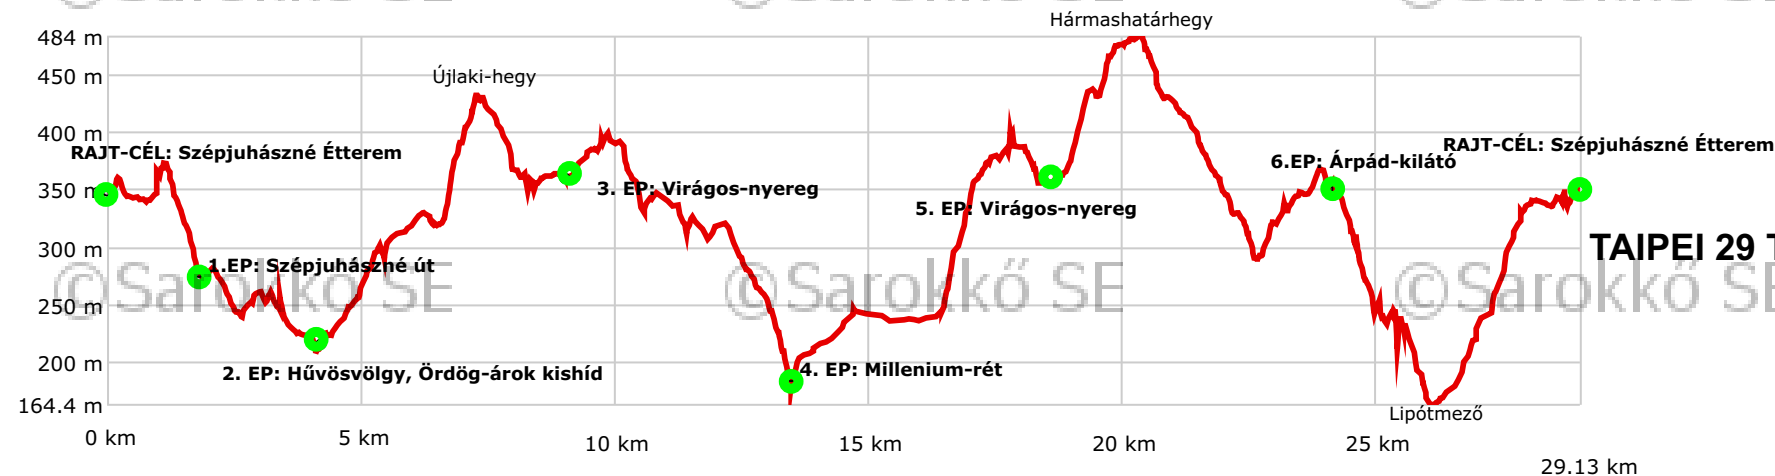

# TAIPEI 4 / 13 / 29 TELJESÍTMÉNYTÚRÁK ÚTVONALMETSZET

Készítette:

@SAROKKÓ SE. -

created by GPSvisualizer.com

TAIPEI 4 TELJESÍTMÉNYTÚRA

TAIPEI 13 TELJESÍTMÉNYTÚRA

TAIPEI 29 TELJESÍTMÉNYTÚRA