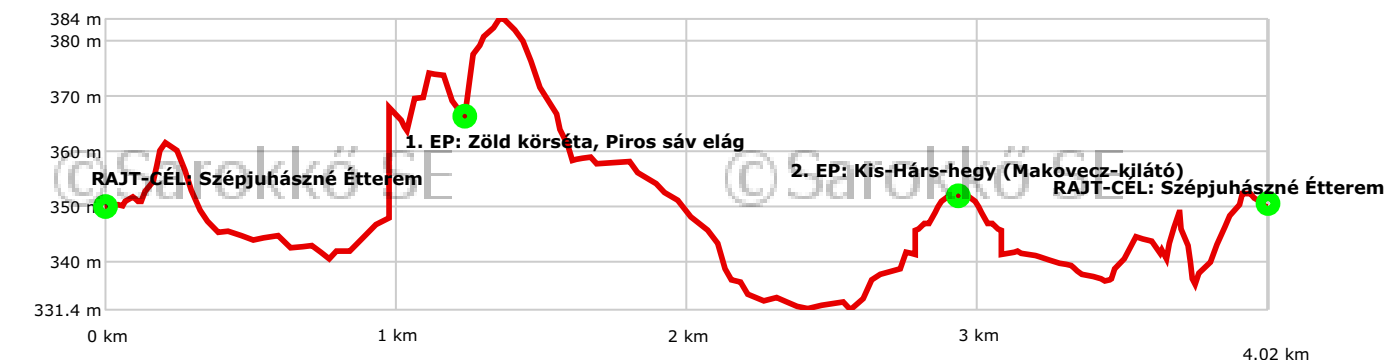

# TAIPEI 4 / 13 / 29 TELJESÍTMÉNYTÚRÁK ÚTVONALMETSZET

Készítette:

@SAROKKÓ SE. -

created by GPSvisualizer.com

TAIPEI 4 TELJESÍTMÉNYTÚRA

TAIPEI 13 TELJESÍTMÉNYTÚRA

TAIPEI 29 TELJESÍTMÉNYTÚRA