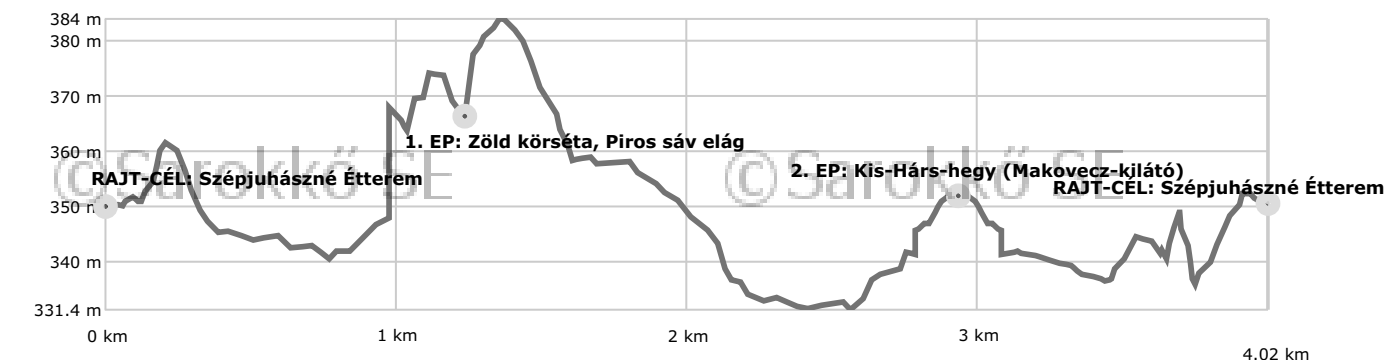

# TAIPEI 4 / 13 / 29 TELJESÍTMÉNYTÚRÁK ÚTVONALMETSZET

Készítette:

@SAROKKÓ SE. -

TAIPEI 4 TELJESÍTMÉNYTÚRA

TAIPEI 13 TELJESÍTMÉNYTÚRA

TAIPEI 29 TELJESÍTMÉNYTÚRA