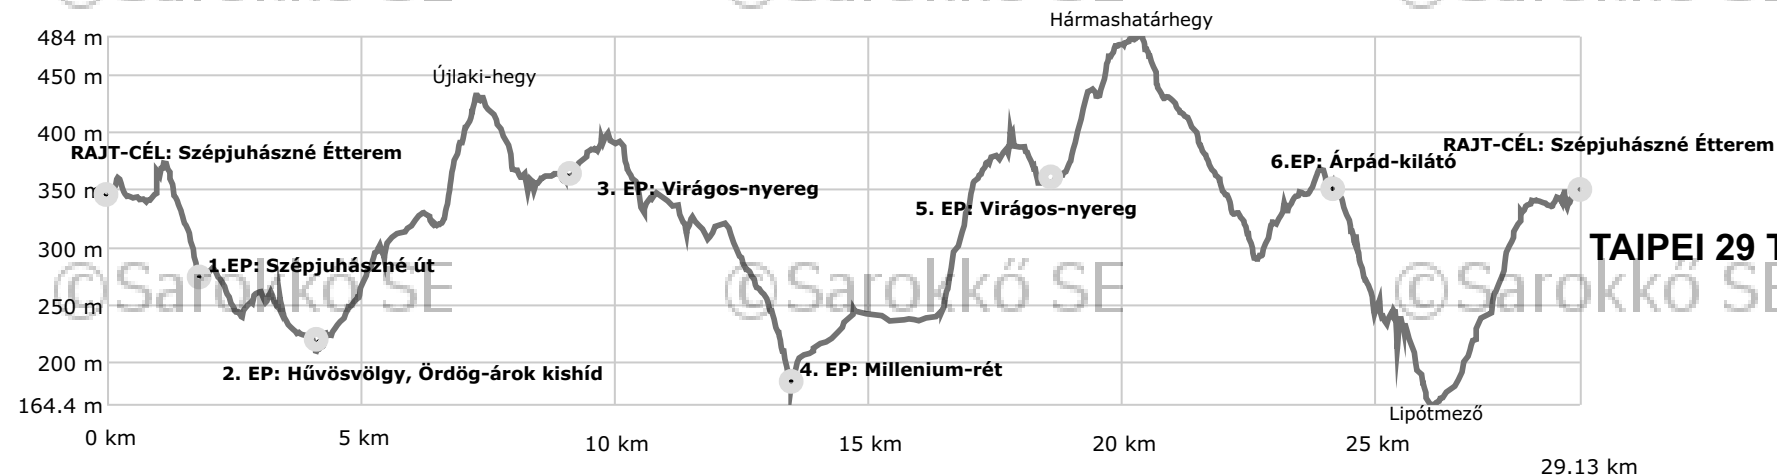

# TAIPEI 4 / 13 / 29 TELJESÍTMÉNYTÚRÁK ÚTVONALMETSZET

Készítette:

@SAROKKÓ SE. -

TAIPEI 4 TELJESÍTMÉNYTÚRA

TAIPEI 13 TELJESÍTMÉNYTÚRA

TAIPEI 29 TELJESÍTMÉNYTÚRA