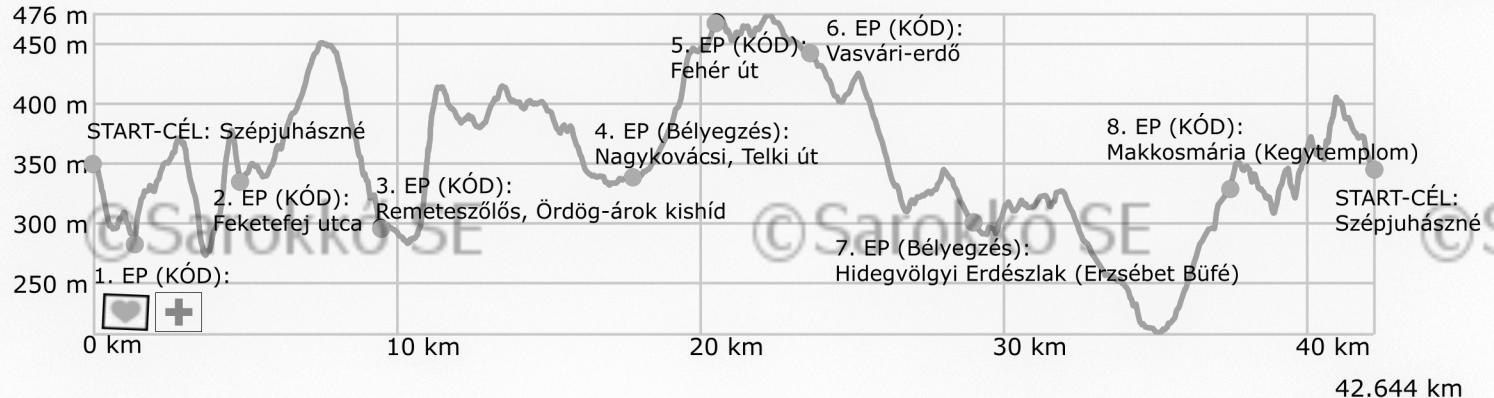

StabilKő 42/21/11/4 TELJESÍTMÉNYTÚRÁK ÚTVONALMETSZET

StabilKő 4

Készítette:
@SAROKKÓ SE. -

StabilKő 11

StabilKő 21

StabilKő 42