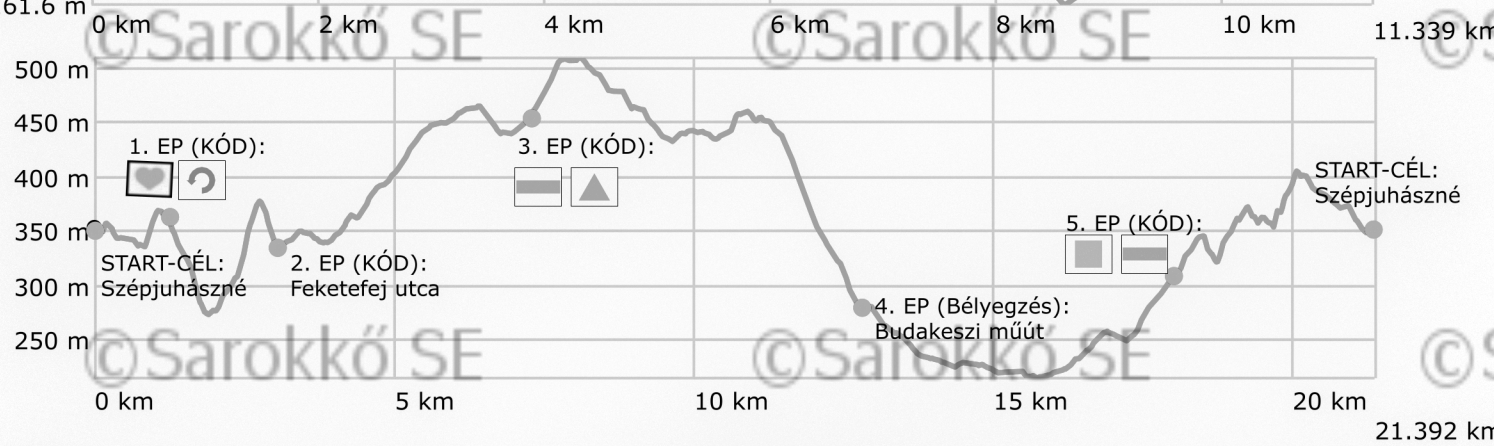

StabilKő 42/21/11/4 TELJESÍTMÉNYTÚRÁK ÚTVONALMETSZET

StabilKő 4

Készítette:
@SAROKKÓ SE. -

StabilKő 11

StabilKő 21

StabilKő 42