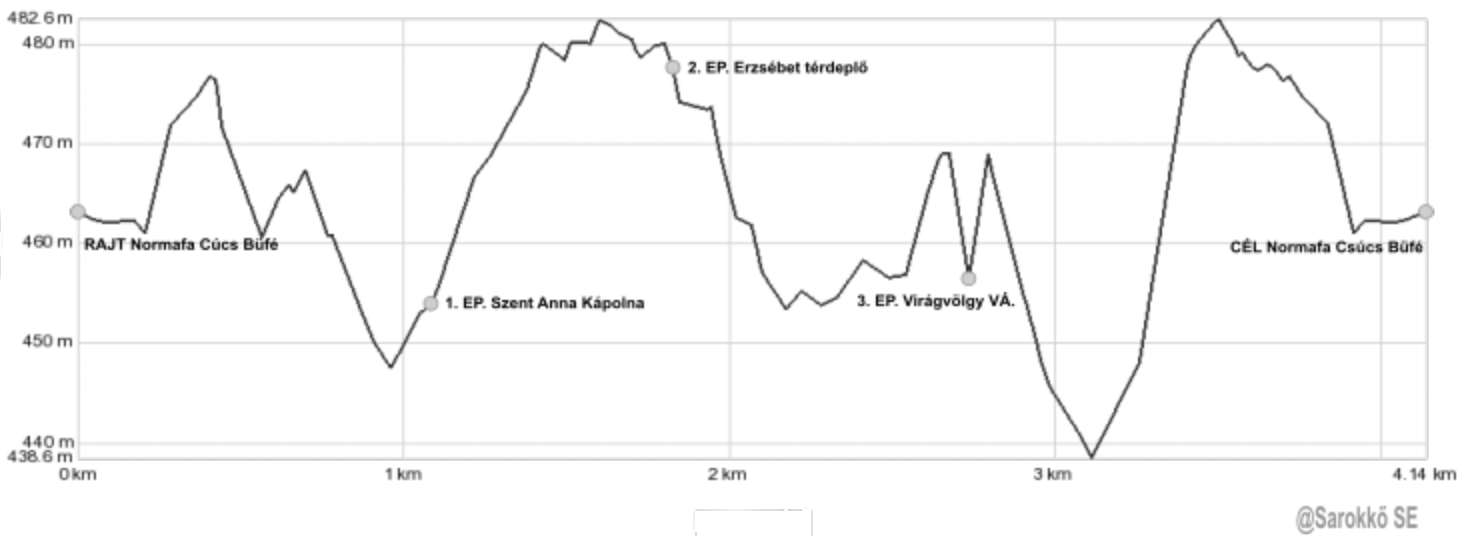

SOLA-SCRIP TELJESÍTMÉNYTÚRÁK ÚTVONALMETSZET

Sola-Scrip 4,5 Teljesítménytúra

Sola-Scrip 11,5 Teljesítménytúra

Sola-Scrip 25,5 Teljesítménytúra