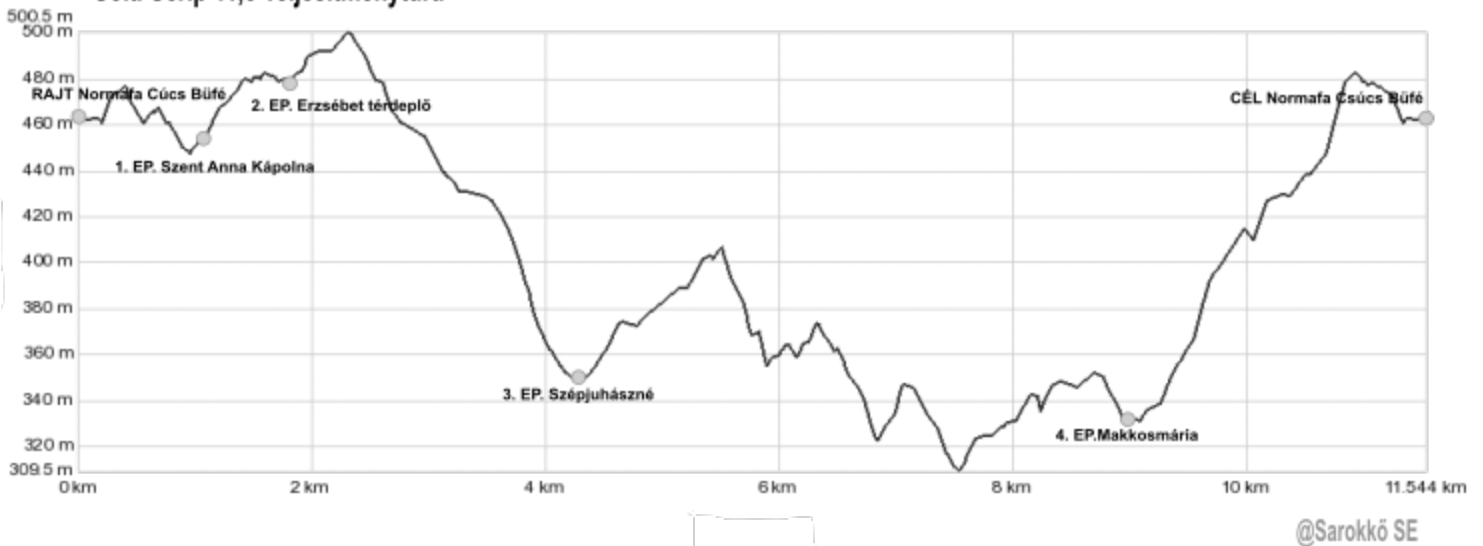

SOLA-SCRIP TELJESÍTMÉNYTÚRÁK ÚTVONALMETSZET

Sola-Scrip 4,5 Teljesítménytúra

Sola-Scrip 11,5 Teljesítménytúra

Sola-Scrip 25,5 Teljesítménytúra