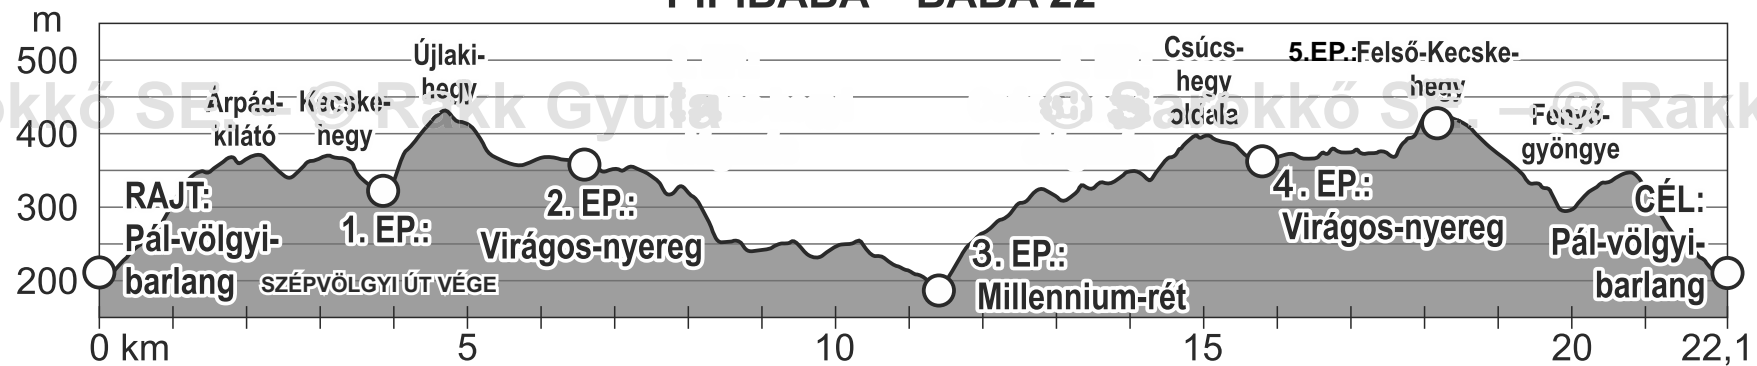

PIIBABA TELJESÍTMÉNYTÚRÁK

ÚTVONALMETSZET ÉS ÚTVONAL ADATOK

MAGASSÁGI TORZÍTÁSI ARÁNY

10 : 1

BABA 22 útszakaszok	Turistajelzés
Pál-völgyi-barlang - Pálvölgyi út - Látó-hegyi-erdő, útsomópont	Jelzetlen
Látó-hegyi-erdő, útsomópont - Árpád-kilátó	
Árpád-kilátó - Kecse-hegyi-erdő - Határ-nyereg	
Határ-nyereg - Virágos-nyereg - Csúcs-hegyi elágazás	
Csúcs-hegyi elágazás - Patak-hegyi-erdő, elágazás	
Patak-hegyi-erdő, elágazás - Alsó-Jegenye-völgy, Millennium-rét	
Alsó-Jegenye-völgy, Millennium-rét - Kötők padja - Csúcs-hegyi elágazás	
Csúcs-hegyi elágazás - Virágos-nyereg - Felső-Kecse-hegy	
Felső-Kecse-hegy - Fenyőgyöngye - Látó-hegyi-erdő, útsomópont	
Látó-hegyi-erdő, útsomópont - Pálvölgyi út - Pál-völgyi-barlang	Jelzetlen

Készítette:
© Sarokkő SE. –
Rakk Gyula, térképész
rakkgyu@hotmail.com
Tatabánya, 2015.

PIPI 12 útszakaszok	Turistajelzés
Pál-völgyi-barlang - Pálvölgyi út - Látó-hegyi-erdő, útsomópont	Jelzetlen
Látó-hegyi-erdő, útsomópont - Árpád-kilátó	
Árpád-kilátó - Kecse-hegyi-erdő - Határ-nyereg	
Határ-nyereg - Újlaki-hegy - Virágos-nyereg	
Virágos-nyereg - Nagy-Farkas-torok - Felső-Kecse-hegy	
Felső-Kecse-hegy - Fenyőgyöngye - Látó-hegyi-erdő, útsomópont	
Látó-hegyi-erdő, útsomópont - Pálvölgyi út - Pál-völgyi-barlang	Jelzetlen

PIIBABA – BABA 22