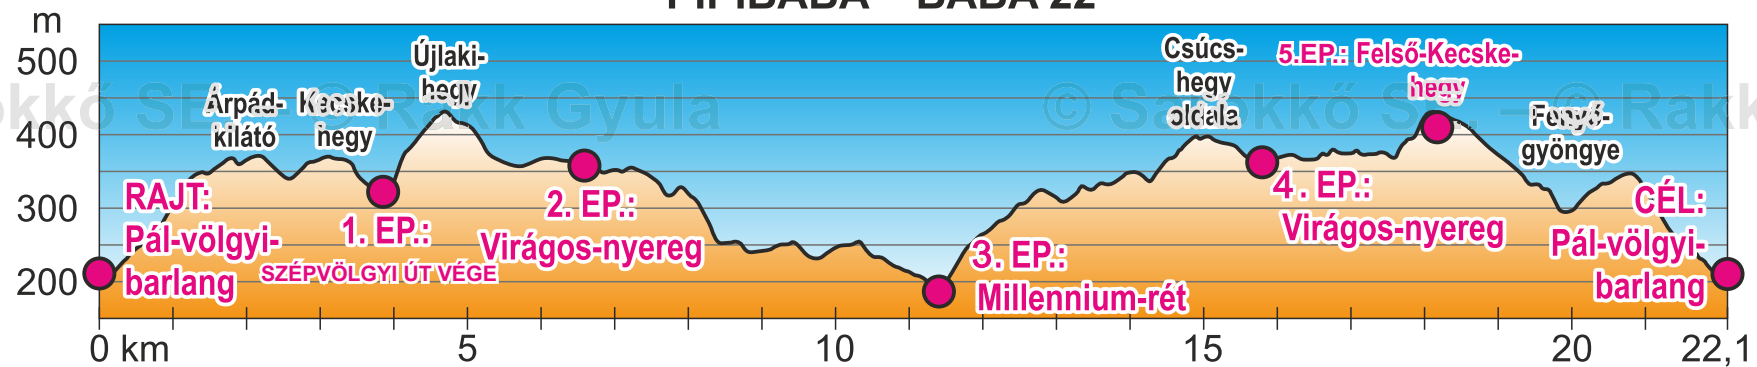

PIPIBABA TELJESÍTMÉNYTÚRÁK

ÚTVONALMETSZET ÉS ÚTVONAL ADATOK

MAGASSÁGI TORZÍTÁSI ARÁNY

10 : 1

Készítette:
© Sarokkő SE. –
Rakk Gyula, térképész
rakkgyu@hotmail.com
Tatabánya, 2015.

BABA 22 útszakaszok	Turistajelzés
Pál-völgyi-barlang - Pálvölgyi út - Látó-hegyi-erdő, útcsomópont	Jelzeten
Látó-hegyi-erdő, útcsomópont - Árpád-kilátó	
Árpád-kilátó - Kecsk-hegyi-erdő - Határ-nyereg	
Határ-nyereg - Virágos-nyereg - Csúcs-hegyi elágazás	
Csúcs-hegyi elágazás - Patak-hegyi-erdő, elágazás	
Patak-hegyi-erdő, elágazás - Alsó-Jegenye-völgy, Millennium-rét	
Alsó-Jegenye-völgy, Millennium-rét - Kötők padja - Csúcs-hegyi elágazás	
Csúcs-hegyi elágazás - Virágos-nyereg - Felső-Kecsk-hegy	
Felső-Kecsk-hegy - Fenyőgyöngye - Látó-hegyi-erdő, útcsomópont	
Látó-hegyi-erdő, útcsomópont - Pálvölgyi út - Pál-völgyi-barlang	Jelzeten

PIPI 12 útszakaszok	Turistajelzés
Pál-völgyi-barlang - Pálvölgyi út - Látó-hegyi-erdő, útcsomópont	Jelzeten
Látó-hegyi-erdő, útcsomópont - Árpád-kilátó	
Árpád-kilátó - Kecsk-hegyi-erdő - Határ-nyereg	
Határ-nyereg - Újlaki-hegy - Virágos-nyereg	
Virágos-nyereg - Nagy-Farkas-torok - Felső-Kecsk-hegy	
Felső-Kecsk-hegy - Fenyőgyöngye - Látó-hegyi-erdő, útcsomópont	
Látó-hegyi-erdő, útcsomópont - Pálvölgyi út - Pál-völgyi-barlang	Jelzeten

PIPIBABA – BABA 22