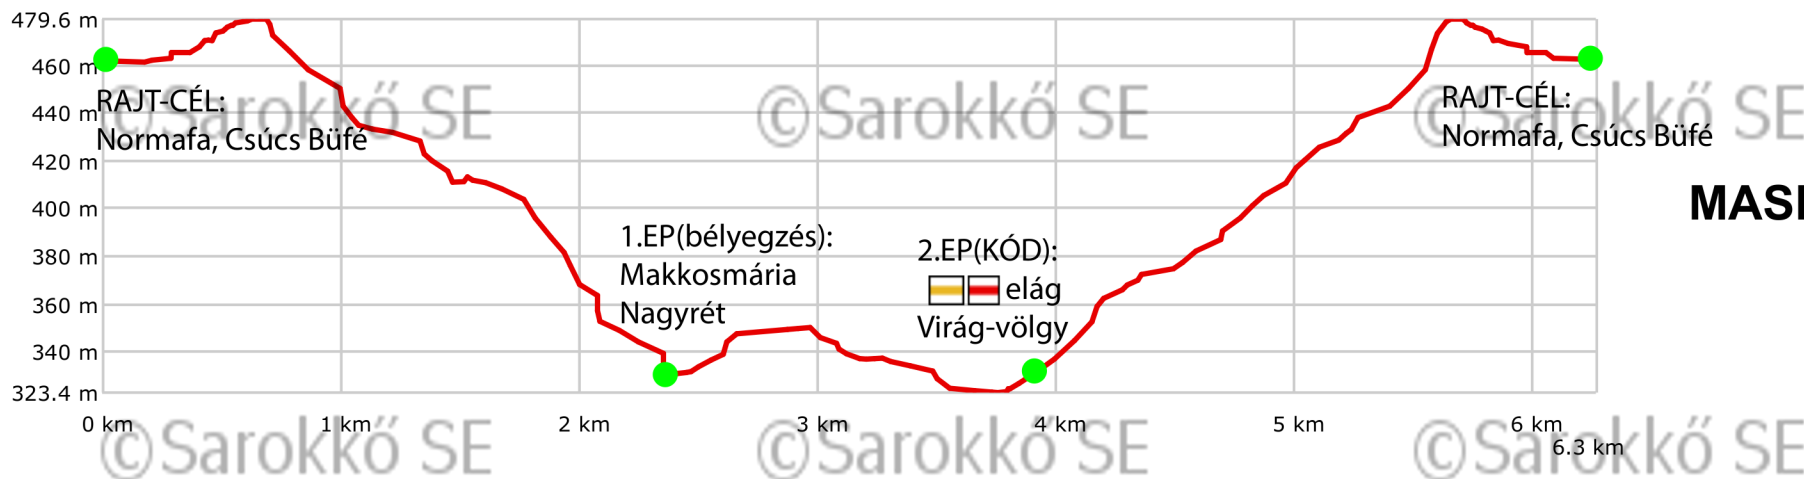

# MASNI ÉJJEL 14/7 TELJESÍTMÉNYTÚRÁK ÚTVONALMETSZET

©Sarokkő SE

©Sarokkő SE

Készítette:

@SAROKKŐ SE. -

created by GPSTracker.com

©Sarokkő SE

©Sarokkő SE