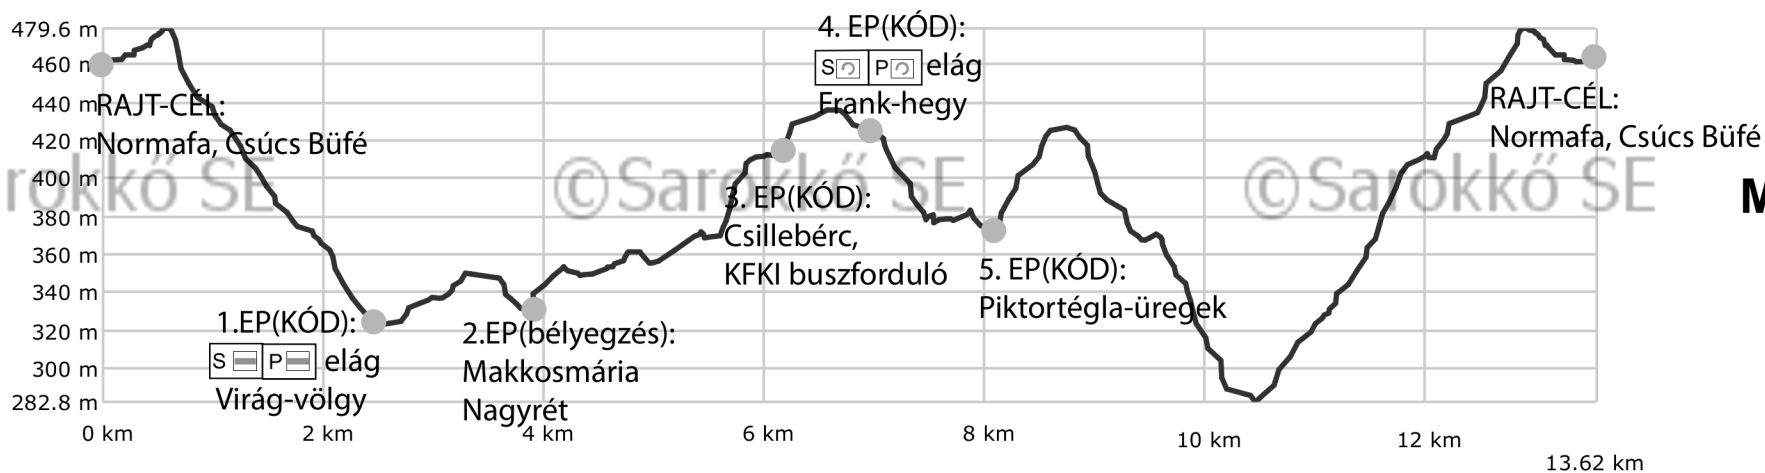

MASNI 14/7 TELJESÍTMÉNYTÚRÁK ÚTVONALMETSZET

Készítette:

@SAROKKÓ SE. -

created by GPSVisualizer.com

MASNI 7

MASNI 14