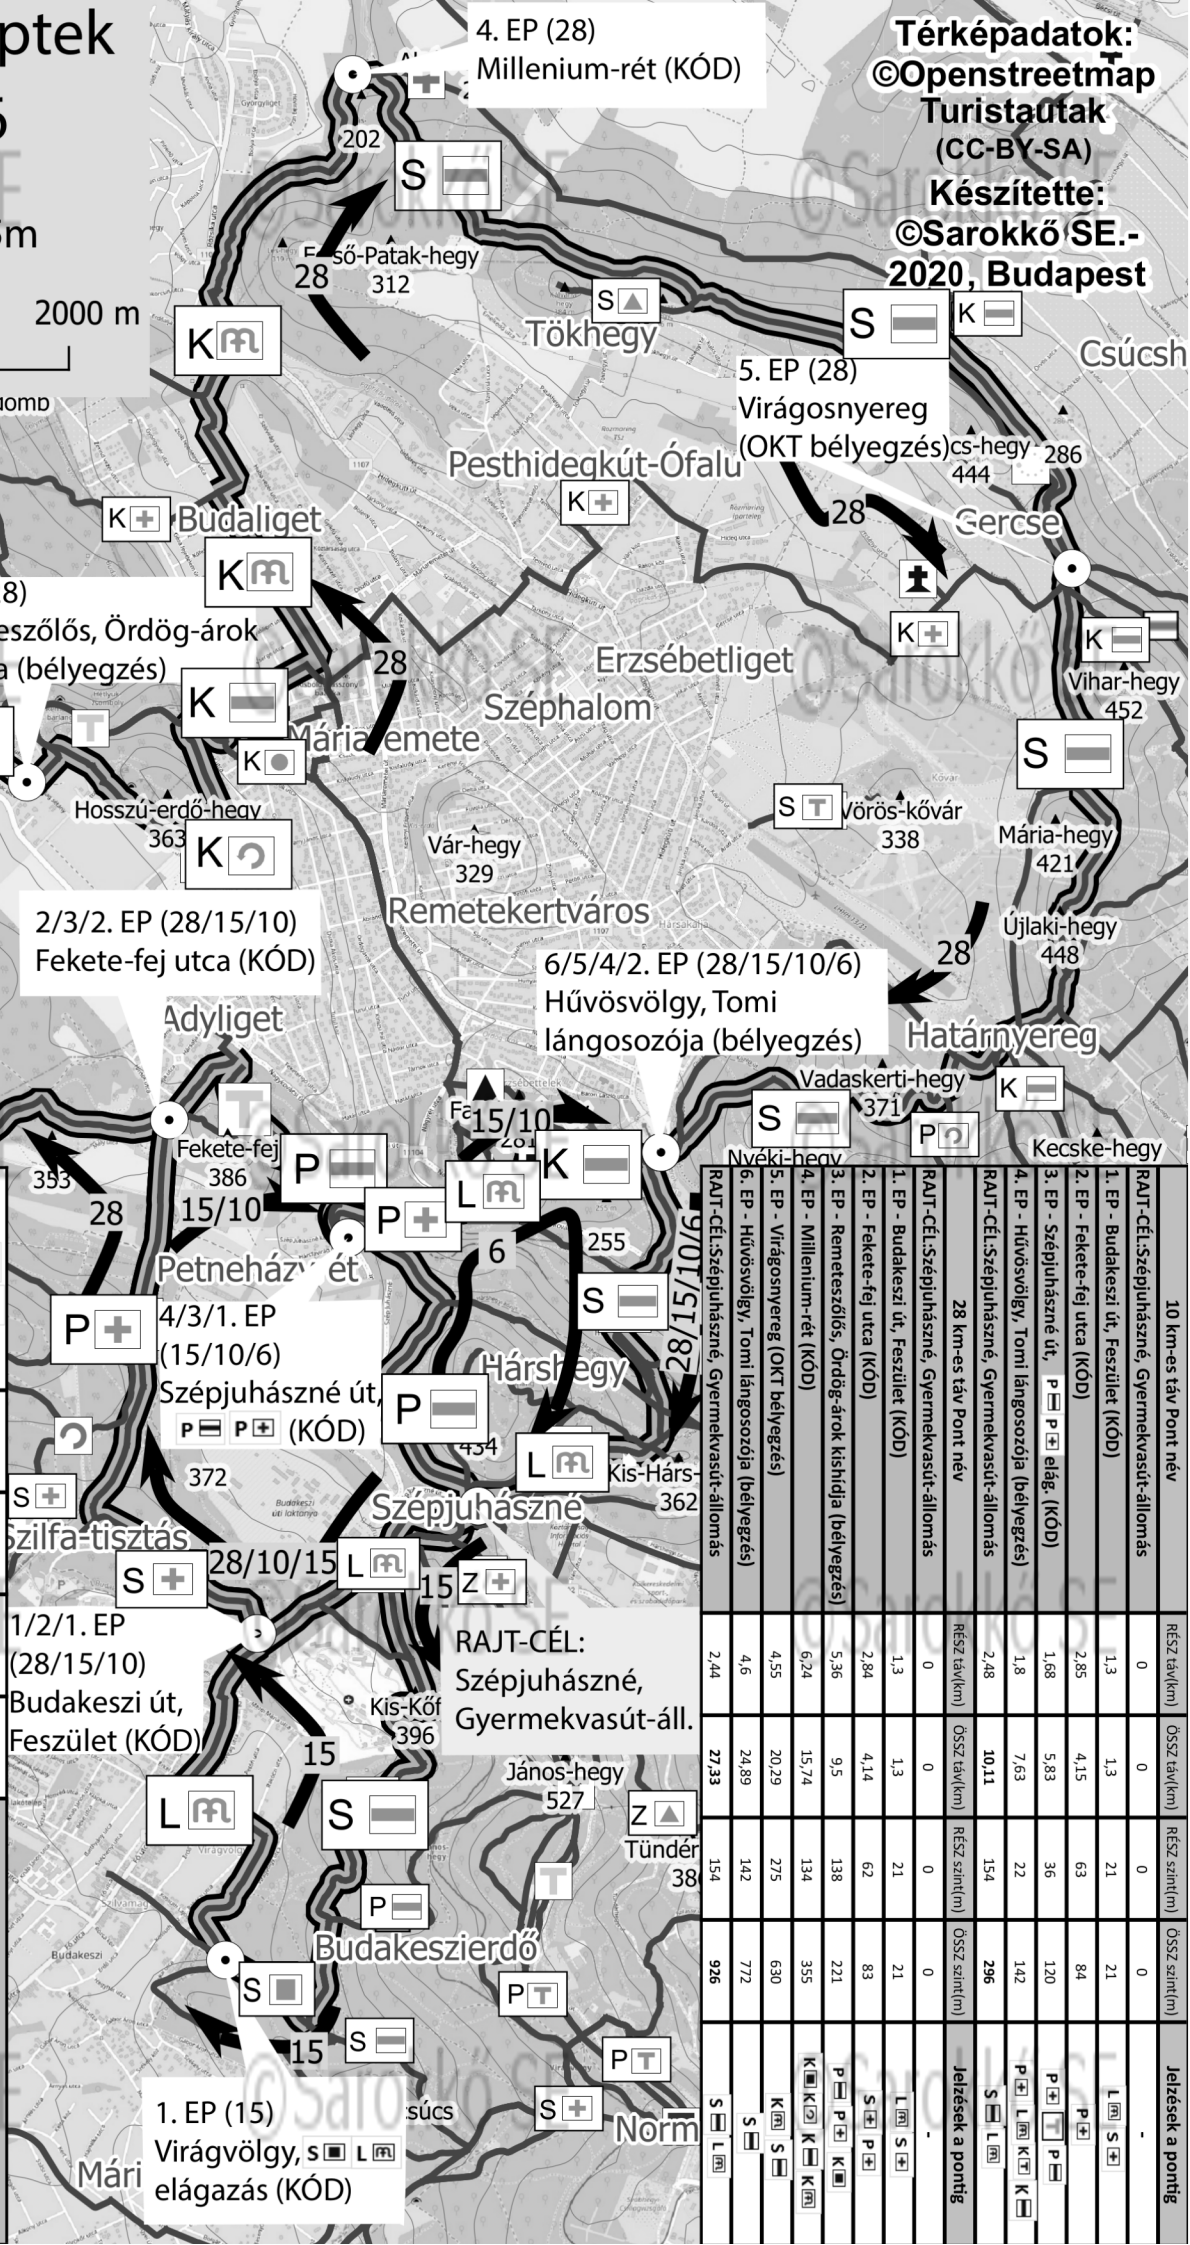

Lángosozó Léptek

28/15/10/6

1:50000

Alapszintköz: 25m

Térkép adatok:
 ©Openstreetmap
 Turistaútak
 (CC-BY-SA)
 Készítette:
 ©Sarokkő SE.-
 2020, Budapest

6 km-es táv Pont név		Jelzések a pontig	
RAJT-CÉL: Szépjuhász né, Gyermekvasút-állomás	RAJT-CÉL: Szépjuhász né, Gyermekvasút-állomás	ÖSSZ táv(km)	ÖSSZ szint(m)
1. EP - Szépjuhász né út, P P P elág. (KÓD)	P P P L M K T K	0	0
2. EP - Hívósvölgy, Tomi lángosozója (bélyegzés)	P L M K T K	1.83	42
RAJT-CÉL: Szépjuhász né, Gyermekvasút-állomás	S L M	3.63	64
RAJT-CÉL: Szépjuhász né, Gyermekvasút-állomás	S L M	6.13	219
RAJT-CÉL: Szépjuhász né, Gyermekvasút-állomás	S L M	0	0
1. EP - Virágvölgy, S L L elág. (KÓD)	S S S	3.8	110
2. EP - Budakeszi út, Feszület (KÓD)	L M S	5.83	201
3. EP - Fekete-fej utca (KÓD)	S S S	8.68	264
4. EP - Szépjuhász né út, P P P elág. (KÓD)	P P P	10.35	35
5. EP - Hívósvölgy, Tomi lángosozója (bélyegzés)	P L M K T K	12.15	22
RAJT-CÉL: Szépjuhász né, Gyermekvasút-állomás	S L M	14.65	154

10 km-es táv Pont név		Jelzések a pontig	
RAJT-CÉL: Szépjuhász né, Gyermekvasút-állomás	RAJT-CÉL: Szépjuhász né, Gyermekvasút-állomás	ÖSSZ táv(km)	ÖSSZ szint(m)
1. EP - Budakeszi út, Feszület (KÓD)	P P P L M K T K	0	0
2. EP - Fekete-fej utca (KÓD)	P L M K T K	1.3	42
3. EP - Szépjuhász né út, P P P elág. (KÓD)	P P P L M K T K	2.85	64
4. EP - Hívósvölgy, Tomi lángosozója (bélyegzés)	S L M	1.8	219
RAJT-CÉL: Szépjuhász né, Gyermekvasút-állomás	S L M	2.48	0
28 km-es táv Pont név	S L M	10.11	154
RAJT-CÉL: Szépjuhász né, Gyermekvasút-állomás	S L M	2.44	0
1. EP - Budakeszi út, Feszület (KÓD)	S L M	1.3	110
2. EP - Fekete-fej utca (KÓD)	L M S	2.84	91
3. EP - Remeteszőlős, Ördög-árok kishídja (bélyegzés)	S S S	5.36	63
4. EP - Millenium-rét (KÓD)	P L M K T K	6.24	35
5. EP - Virágosnyereg (OKT bélyegzés)	P L M K T K	4.55	22
6. EP - Hívósvölgy, Tomi lángosozója (bélyegzés)	S L M	20.29	154
RAJT-CÉL: Szépjuhász né, Gyermekvasút-állomás	S L M	27.33	926