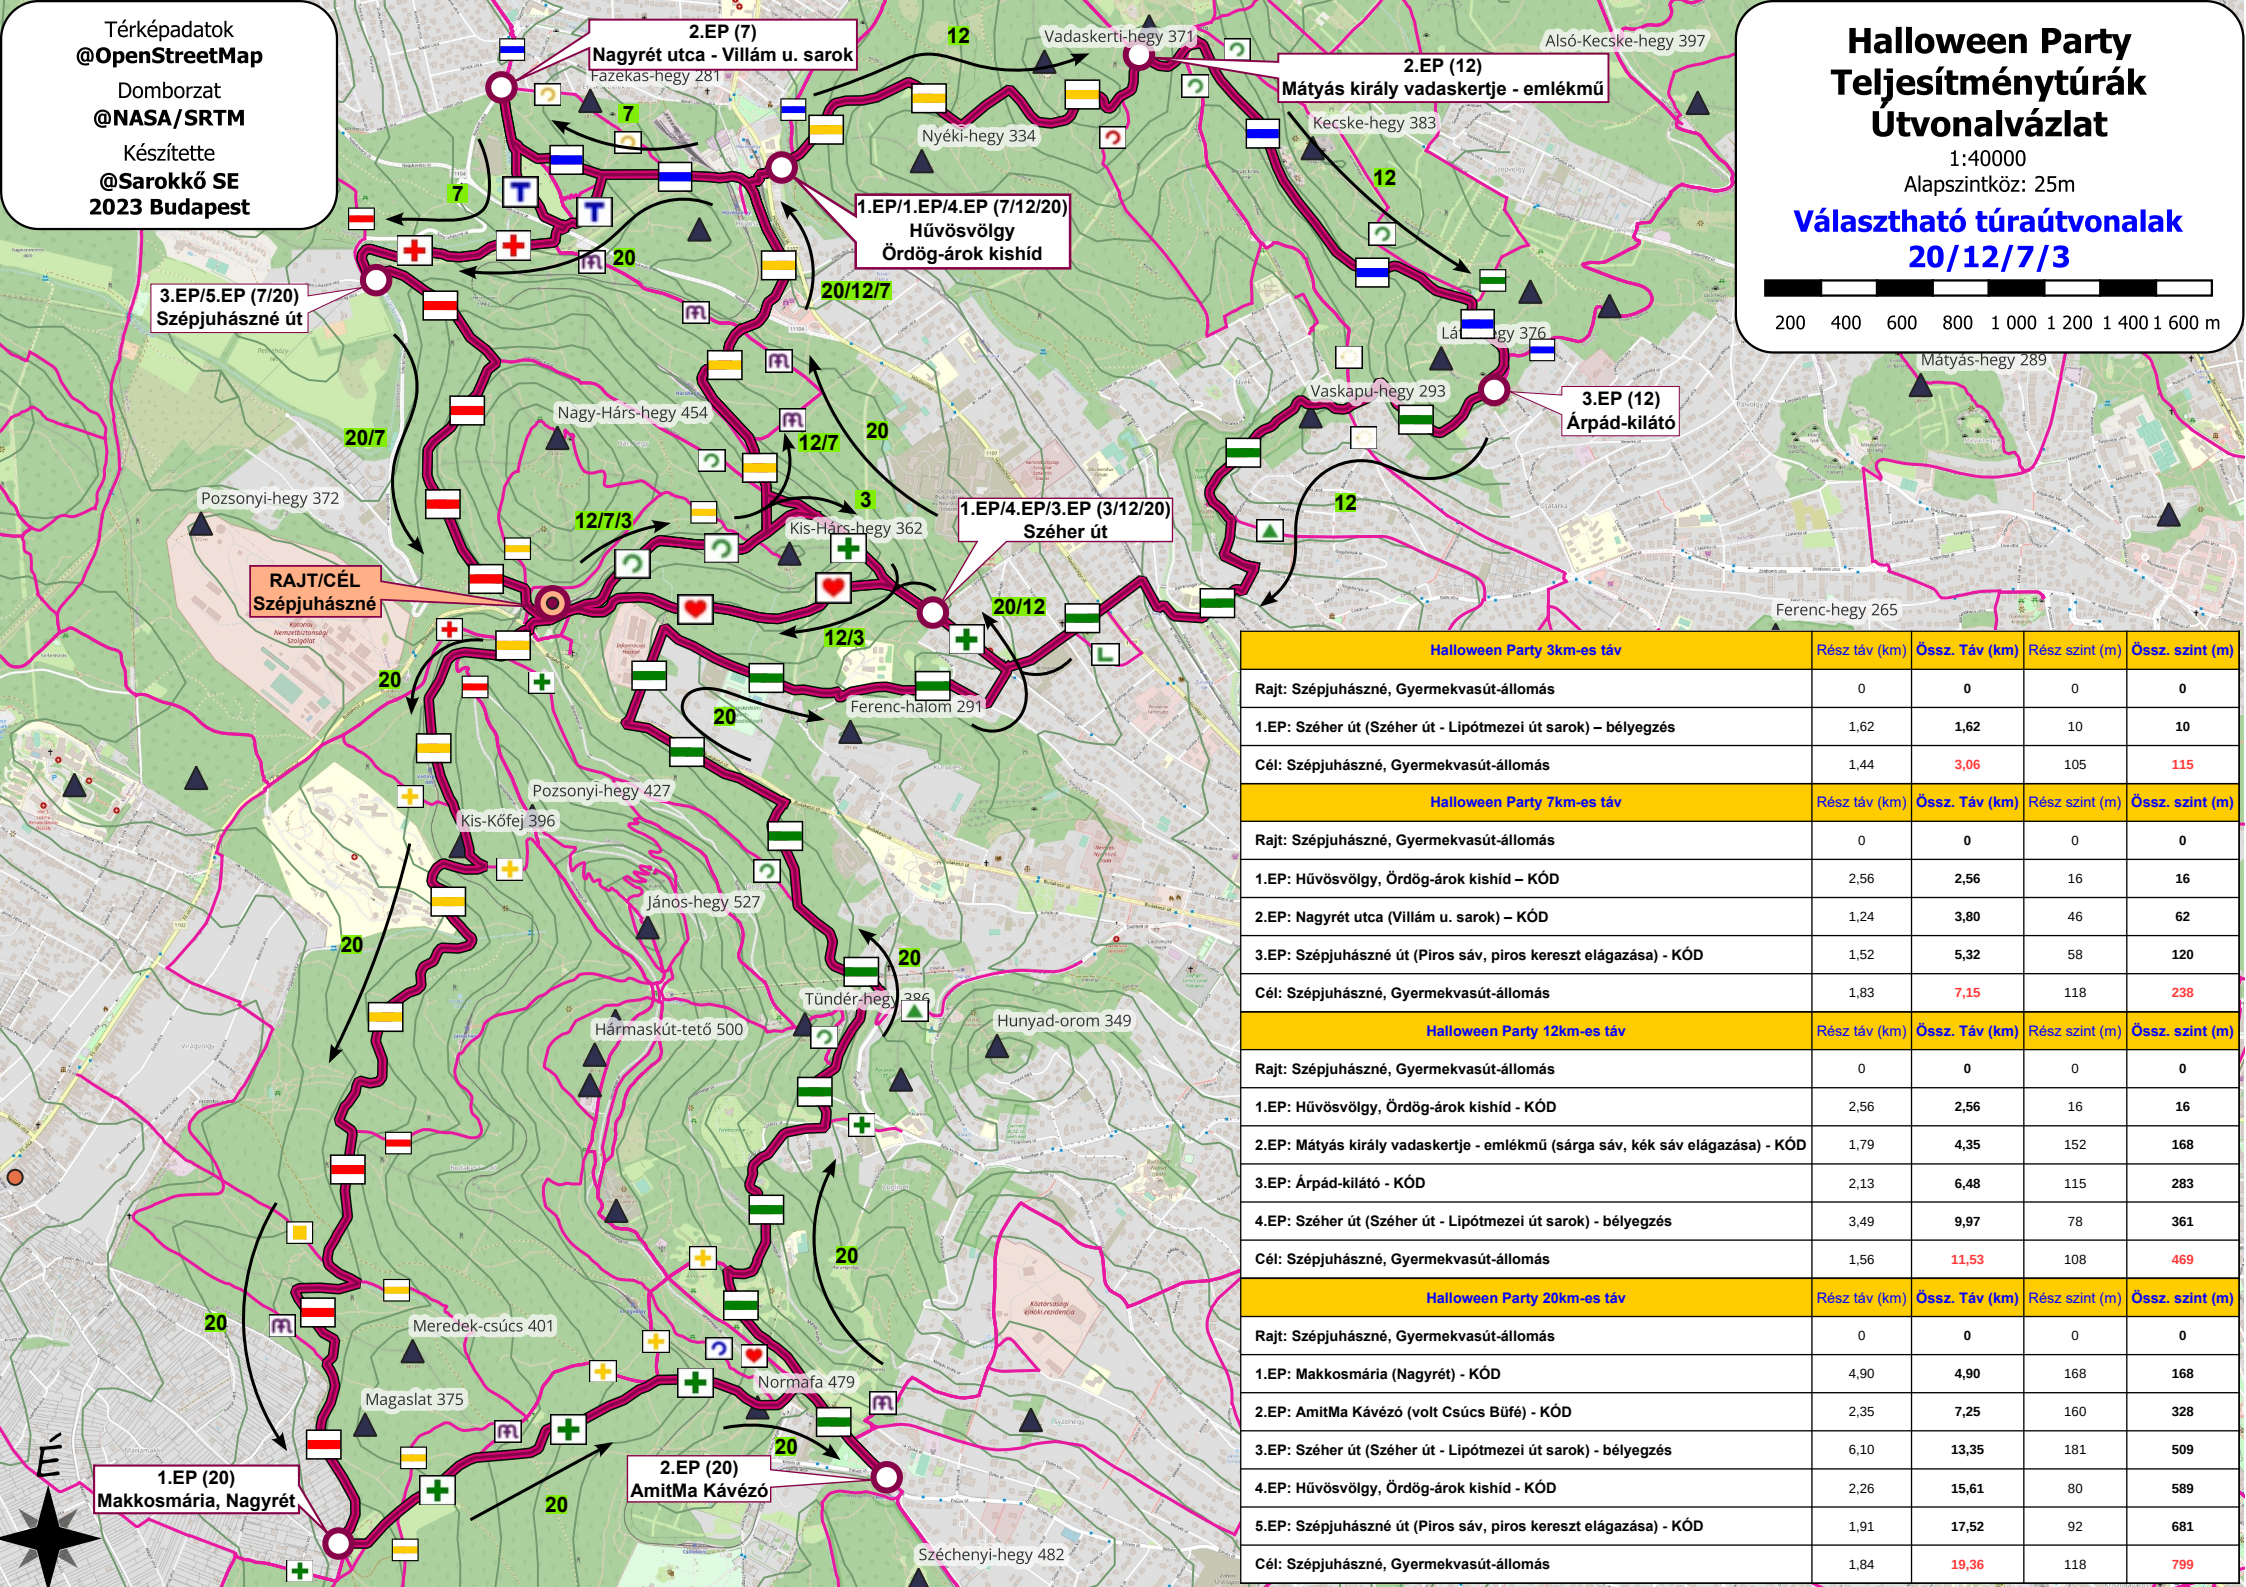

Térképadatok
 @OpenStreetMap
 Domborzat
 @NASA/SRTM
 Készítette
 @Sarokkő SE
 2023 Budapest

Halloween Party Teljesítménytúrák Útvonalvázlat

1:40000
 Alapszintköz: 25m
Választható túraútvonalak
20/12/7/3

Halloween Party 3km-es táv		Rész táv (km)	Össz. Táv (km)	Rész szint (m)	Össz. szint (m)
Rajt: Szépjuhászné, Gyermekvasút-állomás		0	0	0	0
1.EP: Szécher út (Szécher út - Lipótmezei út sarok) – bélyegzés		1,62	1,62	10	10
Cél: Szépjuhászné, Gyermekvasút-állomás		1,44	3,06	105	115
Halloween Party 7km-es táv		Rész táv (km)	Össz. Táv (km)	Rész szint (m)	Össz. szint (m)
Rajt: Szépjuhászné, Gyermekvasút-állomás		0	0	0	0
1.EP: Hűvösvölgy, Ördög-árok kishíd – KÓD		2,56	2,56	16	16
2.EP: Nagyrét utca (Villám u. sarok) – KÓD		1,24	3,80	46	62
3.EP: Szépjuhászné út (Piros sáv, piros kereszt elágazása) - KÓD		1,52	5,32	58	120
Cél: Szépjuhászné, Gyermekvasút-állomás		1,83	7,15	118	238
Halloween Party 12km-es táv		Rész táv (km)	Össz. Táv (km)	Rész szint (m)	Össz. szint (m)
Rajt: Szépjuhászné, Gyermekvasút-állomás		0	0	0	0
1.EP: Hűvösvölgy, Ördög-árok kishíd - KÓD		2,56	2,56	16	16
2.EP: Mátyás király vadaskertje - emlékmű (sárga sáv, kék sáv elágazása) - KÓD		1,79	4,35	152	168
3.EP: Árpád-kilátó - KÓD		2,13	6,48	115	283
4.EP: Szécher út (Szécher út - Lipótmezei út sarok) - bélyegzés		3,49	9,97	78	361
Cél: Szépjuhászné, Gyermekvasút-állomás		1,56	11,53	108	469
Halloween Party 20km-es táv		Rész táv (km)	Össz. Táv (km)	Rész szint (m)	Össz. szint (m)
Rajt: Szépjuhászné, Gyermekvasút-állomás		0	0	0	0
1.EP: Makkosmária (Nagyrét) - KÓD		4,90	4,90	168	168
2.EP: AmitMa Kávézó (volt Csúcs Büfé) - KÓD		2,35	7,25	160	328
3.EP: Szécher út (Szécher út - Lipótmezei út sarok) - bélyegzés		6,10	13,35	181	509
4.EP: Hűvösvölgy, Ördög-árok kishíd - KÓD		2,26	15,61	80	589
5.EP: Szépjuhászné út (Piros sáv, piros kereszt elágazása) - KÓD		1,91	17,52	92	681
Cél: Szépjuhászné, Gyermekvasút-állomás		1,84	19,36	118	799