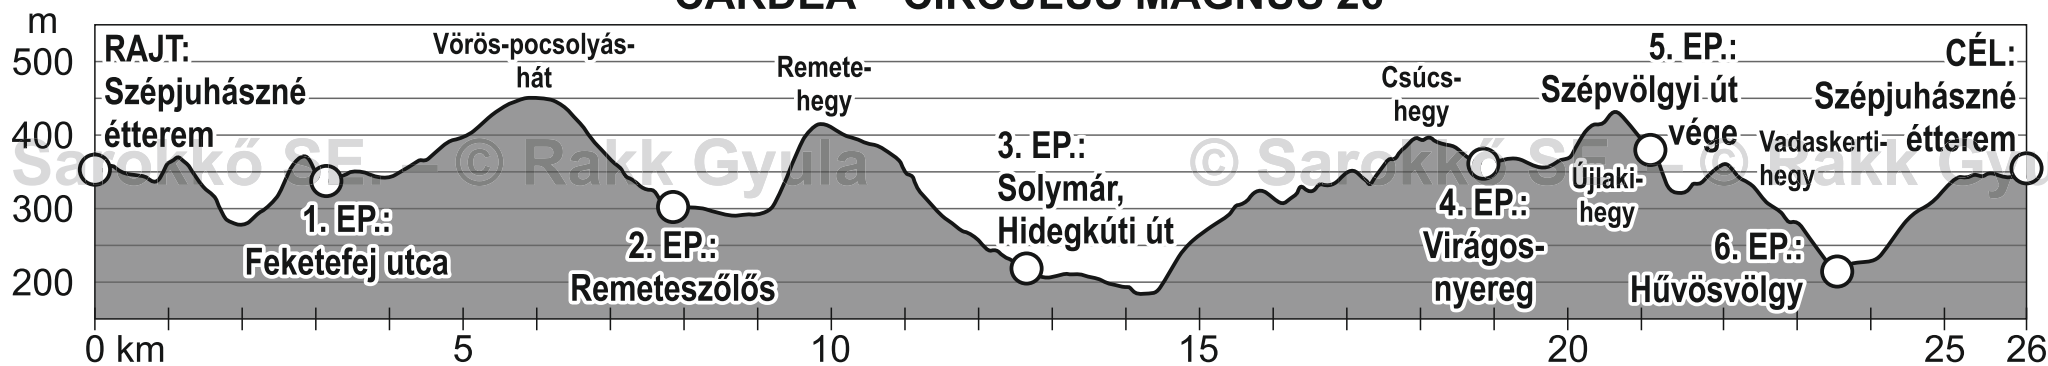

CARDEA TELJESÍTMÉNYTÚRÁK

ÚTVONALMETSZET

MAGASSÁGI TORZÍTÁSI ARÁNY

10 : 1

Készítette:

© Sarokkő SE. –
Rakk Gyula, térképész
rakkgyu@hotmail.com
Tatabánya, 2015.

CARDEA – CIRCULUS MAGNUS 26

CARDEA – CIRCULUS MINUS 11