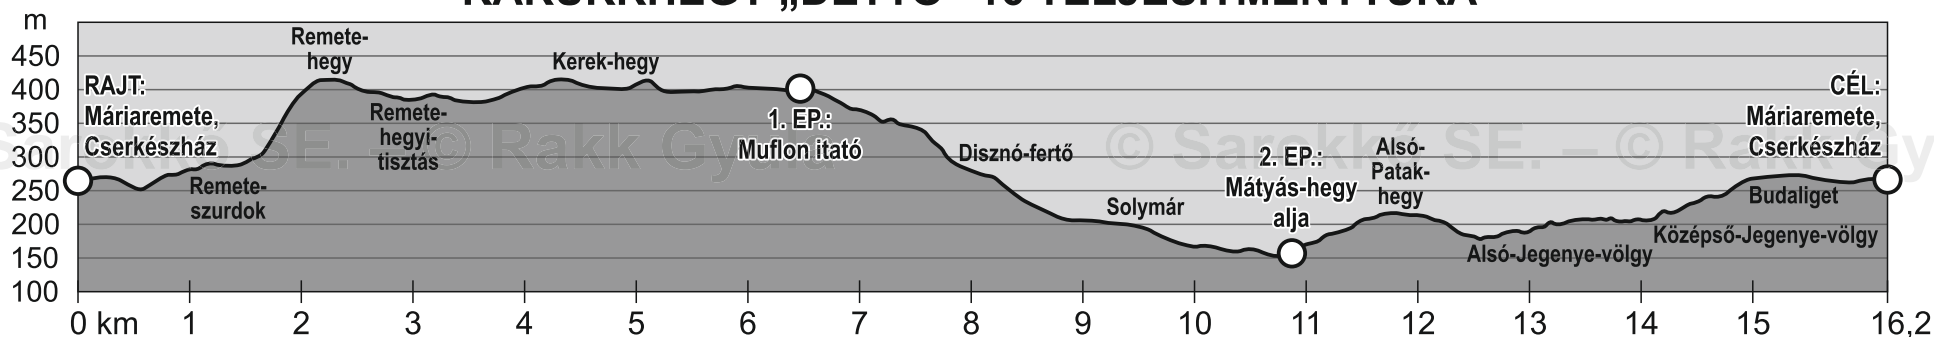

KAKUKKHEGY „DETTO” TELJESÍTMÉNYTÚRÁK

ÚTVONALMETSZET

MAGASSÁGI TORZÍTÁSI ARÁNY

6 : 1

Készítette:

© Sarokkő SE. –

© Rakk Gyula, térképész
rakkgyu@hotmail.com

Tatabánya, 2015.

KAKUKKHEGY „DETTO” 16 TELJESÍTMÉNYTÚRA

KAKUKKHEGY „DETTO” 11 TELJESÍTMÉNYTÚRA